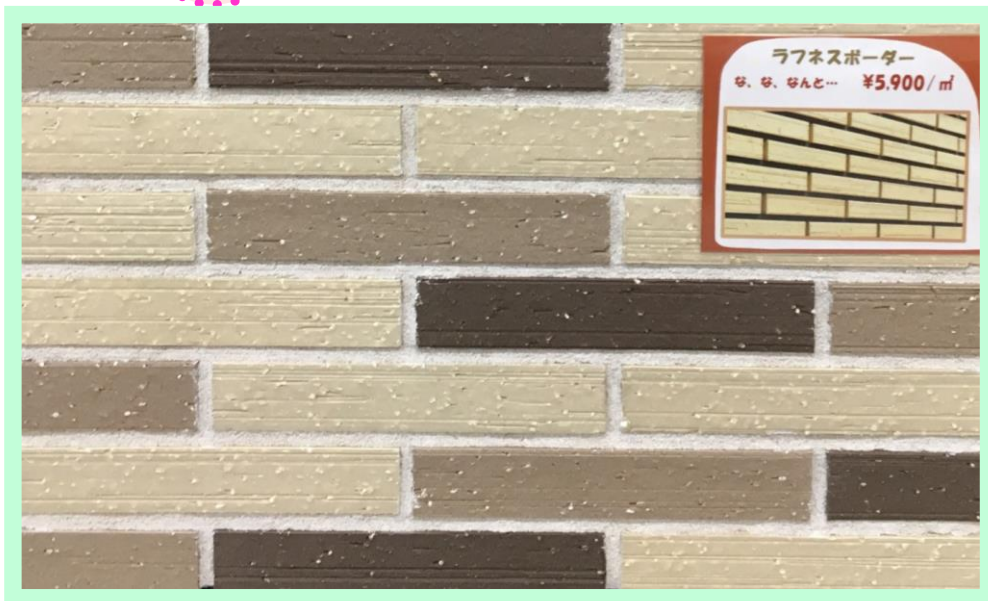

## ラフネスボーダー

新商品です♪

安くて、雰囲気のあるボーダー出ました！「ラフネスボーダー ¥5,900/m²」

骨材がひっかいた筋がランダムに入っており、

表情もラフな仕上がりになっております。そして、この価格！！

ご存じ、同じく新商品の「窯艶彩」の皮むき面状と似ております。

こちらは長手方向に引っ掻いておりますので、また違った雰囲気ですね。

まずはサンプルで見てみてくださいね！