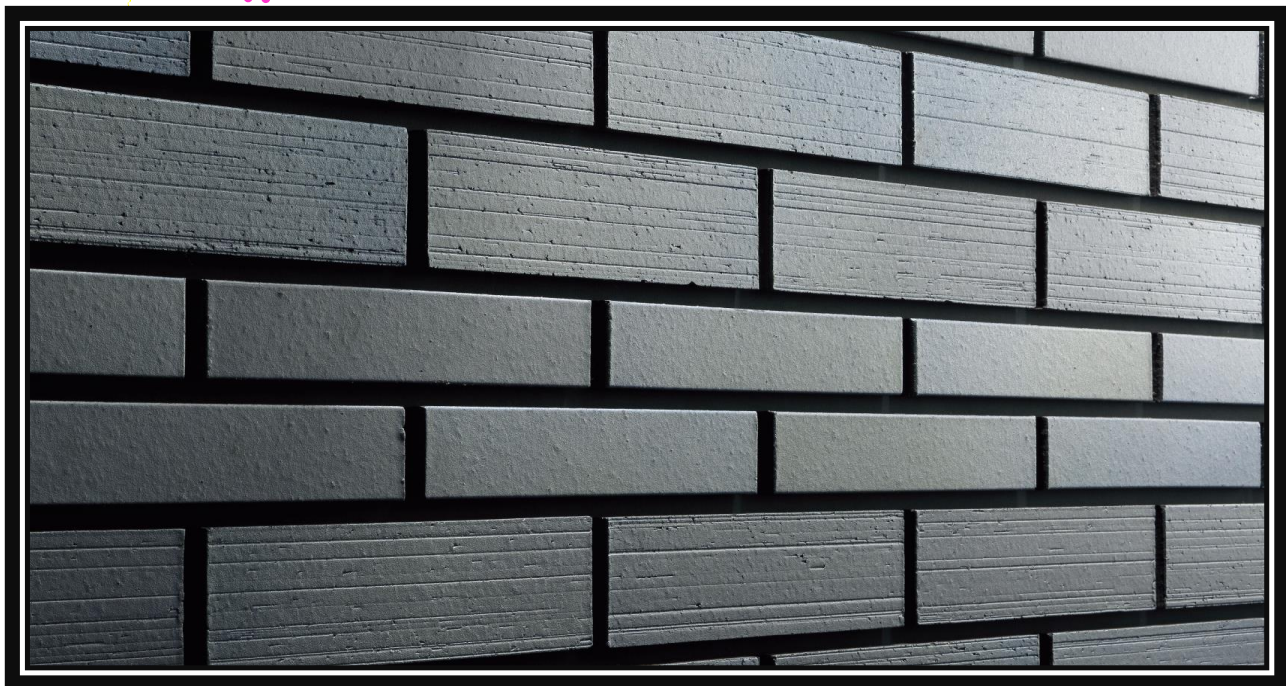

外装壁タイル

New
Item

燻色 ～いぶしき～

～ JAPAN BASIC ～
モダンにも 純和風にも
心に響く色合い
～ 燻色 ～

こちらの新製品♪「いぶしタイル」を施釉で表現しております。
いぶしタイルの特徴に表面が剥がれてくることありましたが、
「燻色」はその心配が無く、いぶしの風合いをいつまでも感じて頂けます。
一見、和のイメージですが、和風に限らなくとも
グレイッシュな感じであれば洋風にも合います。
サンプルなどで実際に質感なども見てみて下さいね。